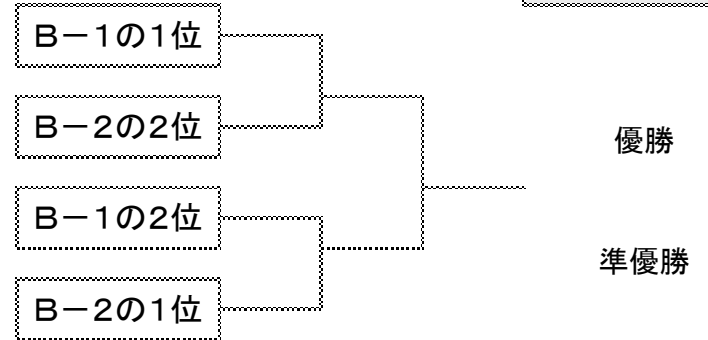

2024年度 第90回春季オール逗子テニス大会 女子ダブルスBドロワー表

4月7日開催

女子B-1グループは、予選／本戦共に、6ゲーム先取ノーアドバンテージ
 アップはサービス4本／セルフジャッジ

9:30集合

女子B-1		横田森脇	川崎佐藤	鈴村末継	山崎伴	勝敗	勝敗ゲーム	順位
横田 森脇	江利子 美津子							
ZTC ZTC								
川崎 佐藤	たまみ 順子							
ZTC ZTC								
鈴村 末継	僚子 友里							
マリーナ マリーナ								
山崎 伴	伊都子 紅実子							
マリーナ マリーナ								

試合順: ①-② ③-④ ①-③ ②-④ ①-④ ②-③

※ 各グループ上から①②③④

※ 予選順位の決め方: 1.勝率 2.勝敗ゲーム数差 3.直接対決

上位トーナメント

女子B-2グループは、予選8ゲーム先取／本戦は6ゲーム先取、共にノーアドバンテージ
 アップはサービス4本／セルフジャッジ

9:30集合

女子B-2		三浦土居	加納皆良田	秋本加藤	勝敗	勝敗ゲーム	順位
三浦 土居	佳子 幸子						
うみかぜ うみかぜ							
加納 皆良田	真奈美 廣美						
ZTC うみかぜ							
秋本 加藤	久美子 紀子						
マリーナ マリーナ							

試合順: ①-② ②-③ ①-③

※ 各グループ上から①②③

※ 予選順位の決め方: 1.勝率 2.勝敗ゲーム数差 3.直接対決

下位トーナメント