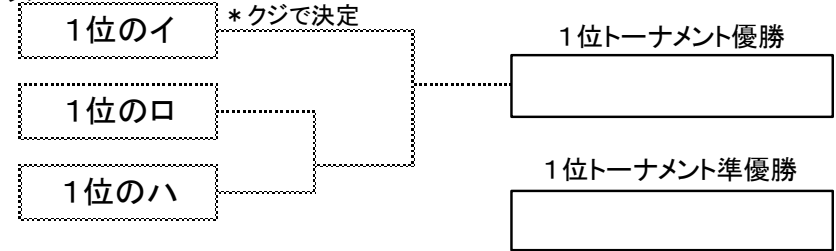

2024年度 第90回春季オール選手大会 女子ダブルスAドロー表

4月14日開催

8:45集合

予選／本戦共に、6ゲーム先取ノーアドバンテージ／アップはサービス4本／セルフジャッジ

女子A-1		浅田加藤	小林中嶋	内山梅中	西川池端	勝敗	勝敗ゲーム	順位
浅田 加藤	真子 奈央							
在住 在住								
小林 中嶋	麻由子 悦子							
ZTC マリーナ								
内山 梅中	由香理 千鶴							
ZTC ZTC								
西川 池端	加奈子 智子							
在勤 在勤								

試合順: ①-② ③-④ ①-③ ②-④ ①-④ ②-③

8:45集合

女子A-2		岩山星野	小山池尻	杉江山下	鈴木岡本	勝敗	勝敗ゲーム	順位
岩山 星野	真知子 京子							
グリーンヒル マリーナ								
小山 池尻	和子 和子							
ZTC ZTC								
杉江 山下	京子 陽子							
うみかぜ うみかぜ								
鈴木 岡本	恵理 淳子							
ZTC ZTC								

試合順: ①-② ③-④ ①-③ ②-④ ①-④ ②-③

8:45集合

女子A-3		高橋坂本	菊池村中	樋口岡部	本庄加藤	勝敗	勝敗ゲーム	順位
高橋 坂本	しほみ 香里							
うみかぜ うみかぜ								
菊池 村中	末樹子 洋子							
ZTC マリーナ								
樋口 岡部	千絵 廣子							
マリーナ ZTC								
本庄 加藤	由佳 真理子							
うみかぜ 在住								

試合順: ①-② ③-④ ①-③ ②-④ ①-④ ②-③

※ 各グループ上から①②③④

※ 予選順位の決め方: 1.勝率 2.勝敗ゲーム数差 3.直接対決

※ 本戦(トーナメント)初戦の組合せはクジで決定